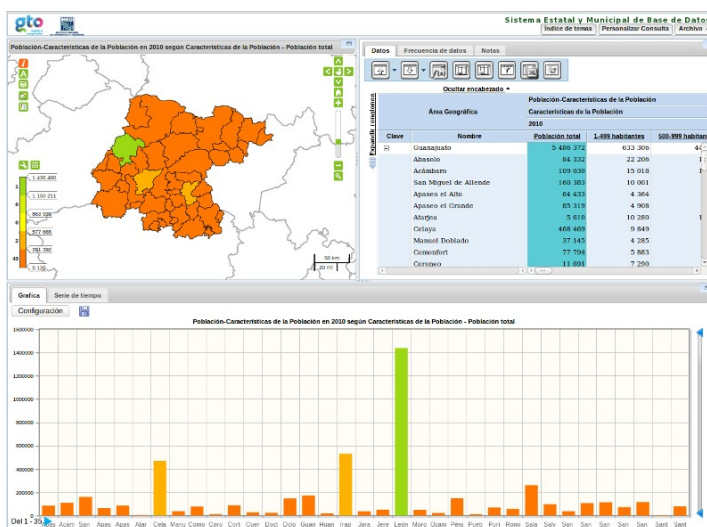

Sistema Estatal de Consulta Estadística y Geográfica

El Instituto de Planeación, Estadística y Geografía de Guanajuato (Iplaneg) y el Instituto Nacional de Estadística y Geografía (Inegi) ponen a su disposición el Sistema Estatal de Consulta Estadística y Geográfica (Seceg), con información relevante para su consulta y análisis

El Seceg está conformado por el Servicio de Información Georreferenciada, donde puede consultar información geográfica mediante una interfaz web de mapa.

Está disponible en la siguiente dirección:

<http://seceg.iplaneg.net>

También está conformado por el Sistema de Consulta Estadística y Geográfica, el cual contiene datos de diversas fuentes: Censos de Población y Vivienda (1980, 1990, 2000), estadísticas judiciales y finanzas públicas, entre otras.