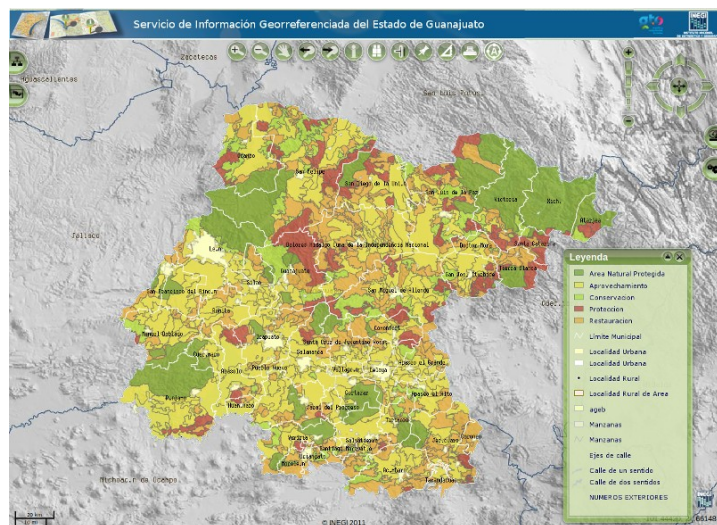

Sistema Estatal de Consulta Estadística y Geográfica

El Instituto de Planeación, Estadística y Geografía de Guanajuato (Iplaneg) y el Instituto Nacional de Estadística y Geografía (Inegi) ponen a su disposición el Sistema Estatal de Consulta Estadística y Geográfica (Seceg), con información relevante para su consulta y análisis

El Seceg está conformado por el Servicio de Información Georreferenciada, donde puede consultar información geográfica mediante una interfaz web de mapa.

Está disponible en la siguiente dirección:

<http://seceg.iplaneg.net>

También está conformado por el Sistema de Consulta Estadística y Geográfica, el cual contiene datos de diversas fuentes: Censos de Población y Vivienda (1980, 1990, 2000), estadísticas judiciales y finanzas públicas, entre otras.